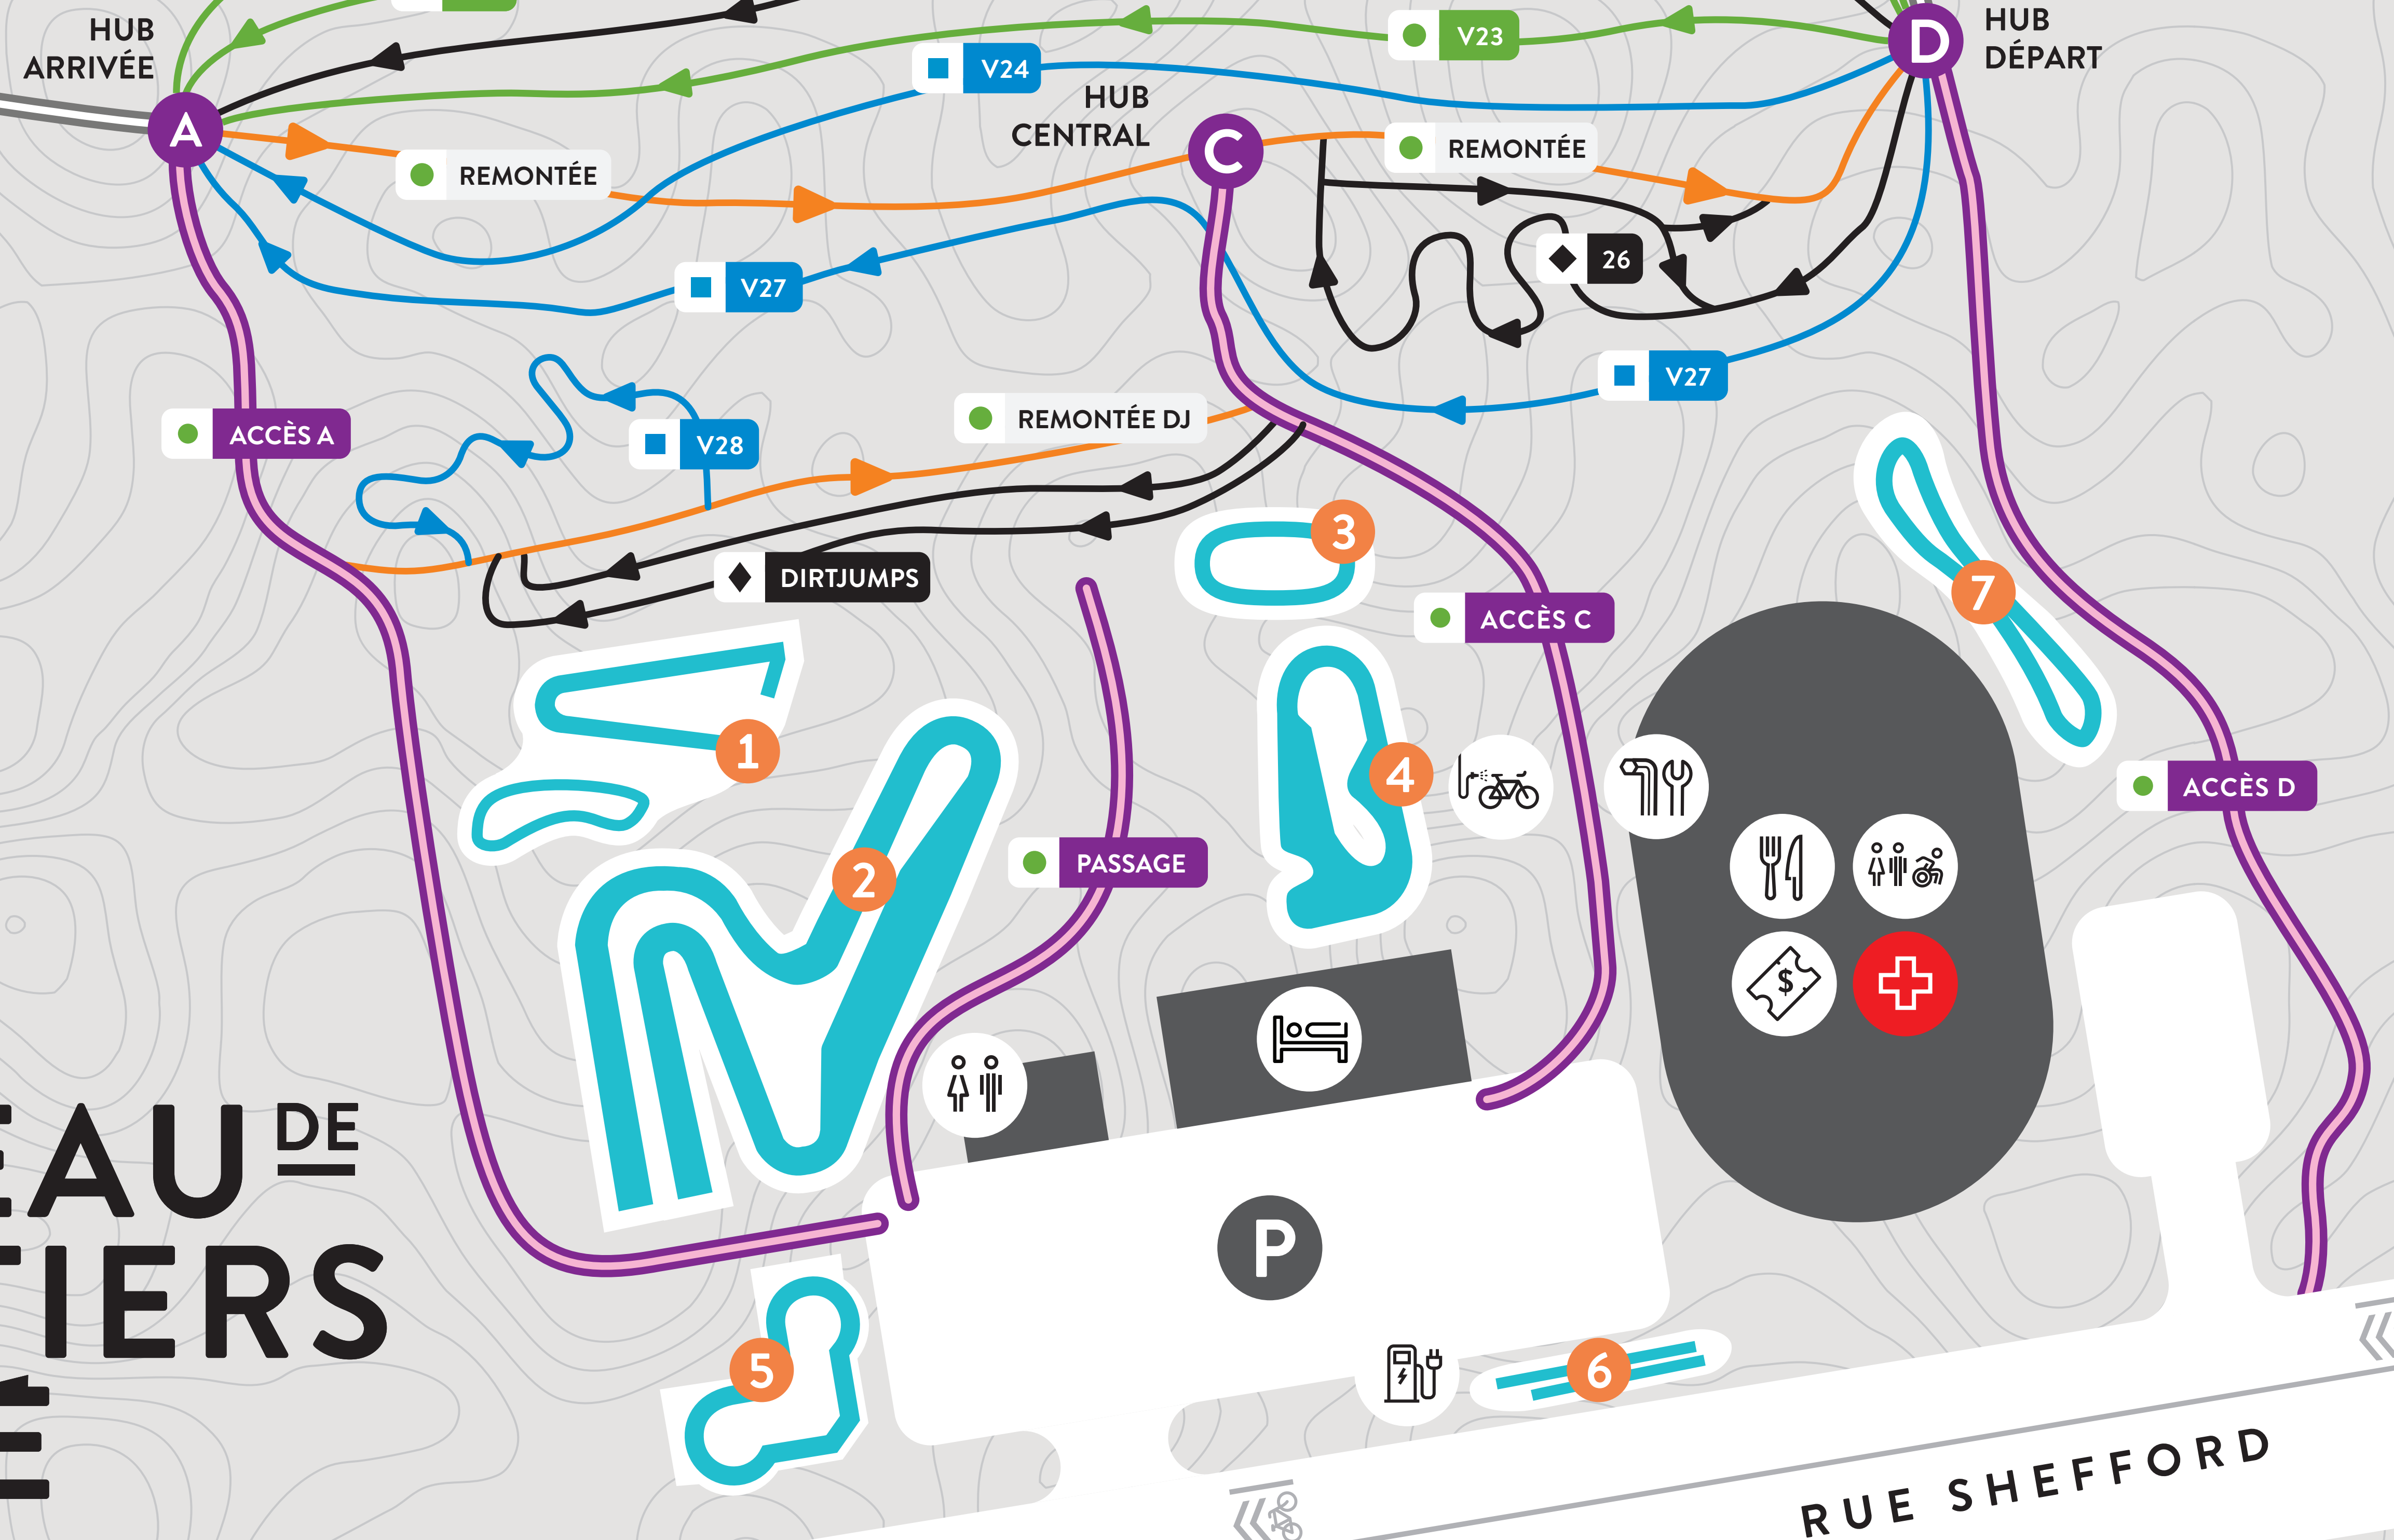

← VERS LE CAMPING

↑ VERS LE QUARTIER DES MORILLES

**LÉGENDE**

NIVEAUX DE DIFFICULTÉ

- FACILE
- INTERMÉDIAIRE
- ◆ AVANCÉ

CHEMIN D'ACCÈS

BALISES

V21

# RÉSEAU DE SENTIERS D'ÉTÉ